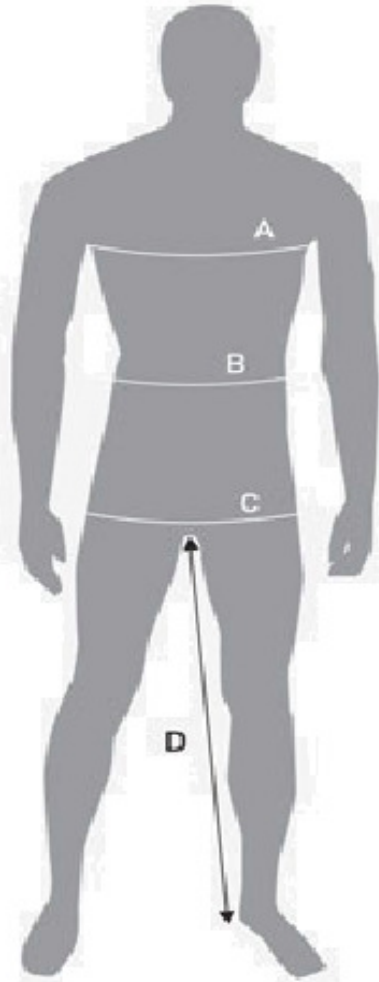

## Haglöfs Grössentabelle in cm

	<b>Damen</b>	34	36	38	40
<b>A</b>	Brustumfang	80	84	88	92
<b>B</b>	Taillenumfang	64	68	72	76
<b>C</b>	Hüftumfang	94	97	100	103
<b>D</b>	Beinlänge	73-74	76-77	78-79	80-81

	<b>Damen</b>	XS	S	M	L
<b>A</b>	Brustumfang	80	85	90	95
<b>B</b>	Taillenumfang	64	69	74	79
<b>C</b>	Hüftumfang	93	97	101	105
<b>D</b>	Beinlänge	75	78	80	82

	<b>Herren</b>	XS	S	M	L	XL
<b>A</b>	Brustumfang	86	92	98	104	110
<b>B</b>	Taillenumfang	78	83	88	93	98
<b>C</b>	Hüftumfang	92	97	102	107	112
<b>D</b>	Beinlänge	80	78-80	80-82	82-84	84-86